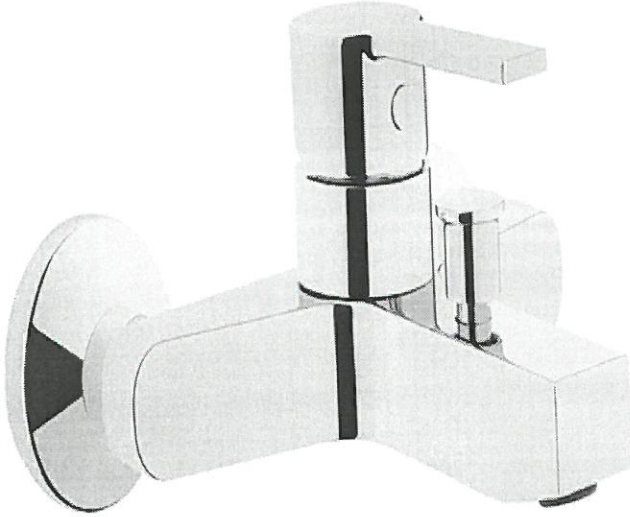

AÇMA KAPAMA MUSLUK TEKNİK ÖZELLİKLER

Uzun Musluk Volanlı + Rozet

Ürün Ölçüsü:
Derinlik: 11,5 cm
Yükseklik: 8 cm
Çap: 6,5 cm
Malzeme: Krom

BANYO BATARYASI TEKNİK ÖZELLİKLER

- Ürünün yüzeyi parlak krom olacaktır,
- Çıkış ucu uzunluğu 15.7 cm,
- Üst takım bağlantısı G 1/2"dir.
- Kilitlemeli yön değiştirici.

Sahar Dicle

LAVABO BATARYASI TEKNİK ÖZELLİKLER

Konfor Uzunluğu: 129 mm

Konfor Yüksekliği: 160 mm

35 mm seramik kartuş

360° dönebilen çıkış ucu

MUTFAK BATARYASI TEKNİK ÖZELLİKLER

Modeli	Tek Gövce
Genişlik	6,8 cm
Yükseklik	37,5 cm
Derinlik	24,2 cm
Ağırlık	1,411 kg
Çıkış Ucu Yüksekliği	23,4 cm
Çıkış Ucu Uzunluğu	20,6 cm

Sahar Dicle

İZOLABANT TEKNİK ÖZELLİKLER

- Miktar: 1 Paket. (10 Adet)
 - Renk: Siyah
 - Genişlik: 18 mm.
 - Uzunluk: 9,15 Mt.
 - Kalınlık: 0,13 mm.
- Yapışma Mukavemeti kuvvetli ve bilindik marka olacaktır.